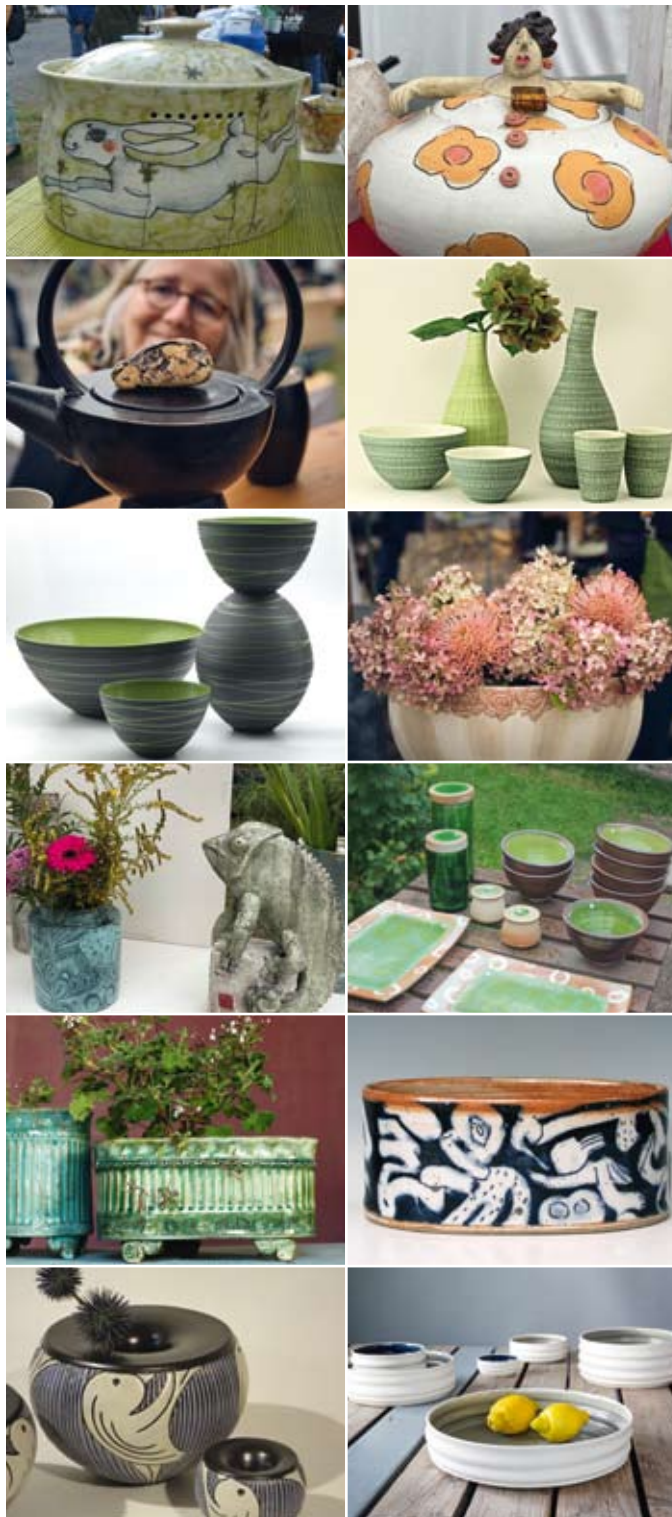

SONNTAG,
27. SEPTEMBER 2026
10-17 UHR
BURGGARTEN
DREIEICHENHAIN

WWW.HAYNERWEIBER.DE

VIELSEITIG - FACETTENREICH - ZEITGENÖSSISCH

An diesem Tag steht Dreieichenhain wieder ganz im Zeichen zeitgenössischer Keramik, die die Burganlage in eine Outdoor-Galerie verwandelt. 50 Aussteller stellen ihre eindrucksvollen Werke der Keramikunst vor.

Sammler/innen und Liebhaber/innen können sich im stimmungsvollen herbstlichen Ambiente in der Burg inspirieren lassen. Sie erwartet moderne, einzigartige Unikatkeramik, hochwertiges Gebrauchsgeschirr, feines Porzellan, ausgefallener Schmuck bis hin zu künstlerischen Objekten hergestellt mit Hilfe unterschiedlichster Techniken.

Das alte Handwerk wird anhand einer stündlich stattfindenden Präsentation an der Töpferscheibe vorgestellt. Künstlerische Web- sowie Korbarbeiten bereichern das Angebot sowie eine große Auswahl an winterharten Stauden. Bei Wein, Vesperbrotchen, Kaffee und Kuchen können Sie am Nachmittag Bossa Nova Musik live genießen. Die Hayner Weiber bieten wieder ihre beliebten selbstgebundenen Sträuße und Kränze an. In diesem Jahr unterstützen wir mit dem Erlös der Veranstaltung Projekte für die Jugend, die Instandsetzung des Faselstalls und andere soziale Projekte.