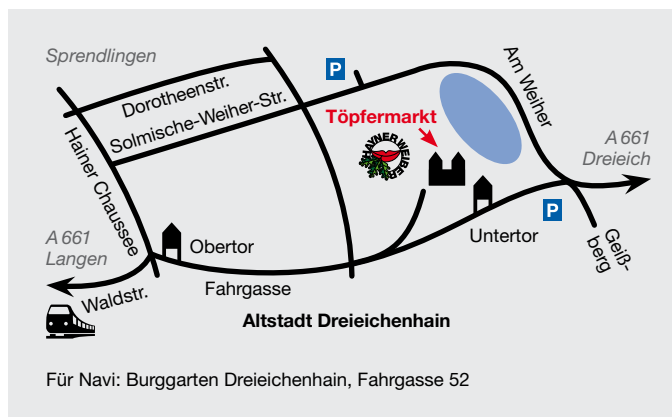

Altzweig, Susanne	56203 Höhr-Grenzhausen	altzweig-keramik.com
Babion, Susann	79102 Freiburg	susannbabion.de
Bachmann, Kathrin	56068 Koblenz	porzellan-bachmann.de
Barth, Sabine	36381 Schlüchtern	bine-barth@mnet-mail.de
Barth, Christel	65207 Wiesbaden	atelier-barth@web.de
Bartram, Susanne	56154 Boppard	keramik-susanne-bartram.de
Becker, Jutta	76137 Karlsruhe	jutta-becker-keramik.de
Braun, Rainer	91732 Merkendorf	die-werkstatt-koeln.de
Braune, Lydia	67583 Guntersblum	lydia-braune@t-online.de
Burberg, Martin	34632 Jesberg	toepfereiburberg@web.de
Cromme, Nadine	65779 Kelkheim	nadine-cromme.de
Dedden, Susanne	56179 Vallendar	sd-keramik.de
Diekmann, Stefan	63303 Dreieich	info@stefandiekmanakeramik.de
Duncombe-Thüring, Christine	65195 Wiesbaden	studio-keramik.de
Staudengärtnerei Eidmann	64823 Groß-Umstadt	staudengaertnerei-eidmann.de
Godmann, Eike	65527 Niedernhausen	godmann.de
Großmann-Kraus, Birgit	61130 Nidderau	gk-toepferei.de
Gundlach, Ingmarie	64665 Alsbach	gundlach.keramik.de
Hastenteufel, Arno + Ute	56206 Hilgert	keramikwerkstatt-hastenteufel.de
Herz, Stefanie	36396 Steinau an der Str.	steffiherz.de
Hinder, Andreas	56203 Höhr-Grenzhausen	andreas-hinder-keramik.de
Hitzler, Johanna	89407 Dillingen	johanna-hitzler-porzellan.de
Hönig, Uschi	64354 Reinheim	keramik-hessen.de
Hoffmann, Holger	78658 Zimmern-Horgen	h.Hoffmann.Keramik@gmail.com
Jonath, Andrea	61194 Niddatal	andreajonath@web.de
Jung, Frank	55595 Münchwald	jung-t.com
Kobrow, Petra	51674 Wiehl	petrakobrow.de
Kocak, Bettina	60439 Frankfurt	goldgrubenkeramik.de
Labuhn, Andrea	95488 Eckersdorf	toepferei-pleofen.de
Macholz, Barbara	64756 Mossautal	die-keramikwerkstatt.com
Martini, Andrea	90518 Altdorf	keramikmartini.de
Meyer, Ute + Matschke, Maria	56203 Höhr-Grenzhausen	meyerundmatschke.com
Moshammer	53545 Linz	smoshammer@web.de
Neeb, Claudia	56348 Dörscheid	claudia-nee-keramik.de
Nitz, Sandra	60322 Frankfurt	nitz-porzellan.de
Radl, Judith	56170 Bendorf	keramikradl.com
Riebe, Jürgen	64404 Bickenbach	j.riebe@t-online.de
Riemann, Christiane	65929 Frankfurt	riemann-keramik.de
Rippstein, Stefan	97522 Sand a. M.	
Schierz, Tina Ilga	53129 Bonn	feinerton.com
Schweikhard, Karin	35315 Homburg	karin-schweikhard.de
Seebeck, Silke	97348 Willanzheim	toepferei-seebeck.de
Sigmund-Servetti, Martina	74076 Heilbronn	sigmund-servetti.de
Skirde, Armin	56203 Höhr-Grenzhausen	arminskirdekeramik.de
Stark, Ruth	B-4721 Kelmis	keramik-ruth-stark.de
Strohm, Jürgen	78054 VS-Schweinungen	toepferei-strohm.de
Thoss, Nicole	56203 Höhr-Grenzhausen	nicole.thoss@web.de
Wlachopoulos, Maja	56203 Höhr-Grenzhausen	porzellan-schmuck.de
Wieding-Kalz, Maria	48720 Rosendahl-Holtwick	mhw-keramik-wieding.de
Zavaczki, Berthold-J.	35398 Gießen	z-keramik.de

ARBEITSGEMEINSCHAFT HAYNER WEIBER E.V.

Postfach 40 11 72
63276 Dreieich
info@haynerweiber.de
www.haynerweiber.de

SPENDENKONTO

Volksbank Dreieich
BIC: GENODE51DRE
IBAN: DE 87 5059 2200 0106 7161 99

47. HAYNER TÖPFER- MARKT

SONNTAG,
27. SEPTEMBER 2026
10-17 UHR
BURGGARTEN
DREIEICHENHAIN